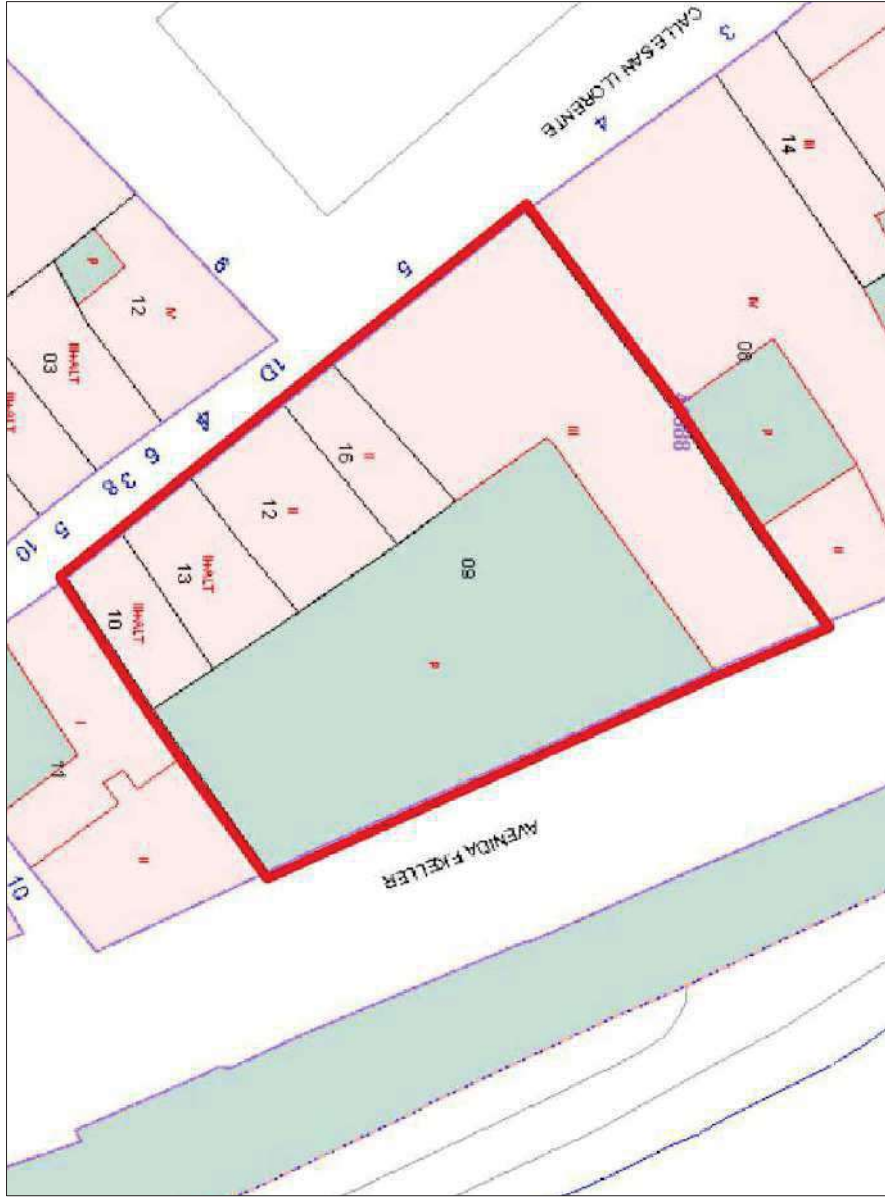

CAISTRAL

E:1/500

EMPLAZAMIENTO

E:1/3000

SITUACIÓN

E:s/e

# Modificación Puntual del PERI Conjunto Histórico de Miranda de Ebro en la Casa de Las Cadenas

PLANO : SITUACIÓN Y EMPLAZAMIENTO. ÁMBITO DE LA MODIFICACIÓN

REDACTOR :  
**FÉLIX ESCRIBANO MARTÍNEZ**

E: varias  
**1.0**  
DICIEMBRE 2022