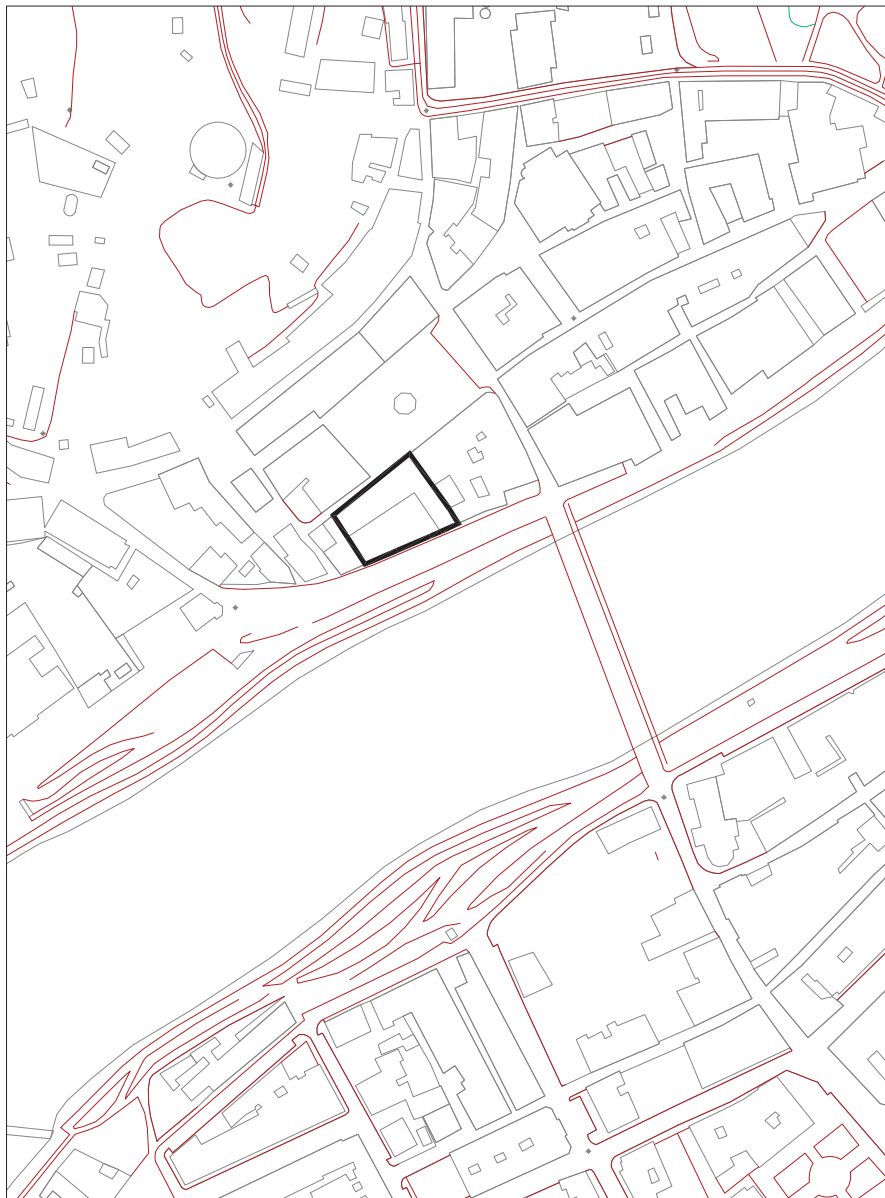

CAISTRAL

E:1/500

EMPLAZAMIENTO

E:1/3000

SITUACIÓN

E:s/e

# Modificación Puntual del PERI Conjunto Histórico de Miranda de Ebro en la Casa de Las Cadenas

PLANO : SITUACIÓN Y EMPLAZAMIENTO. ÁMBITO DE LA MODIFICACIÓN

REDACTOR :  
**FÉLIX ESCRIBANO MARTÍNEZ**

E: varias  
**1.0**  
DICIEMBRE 2022