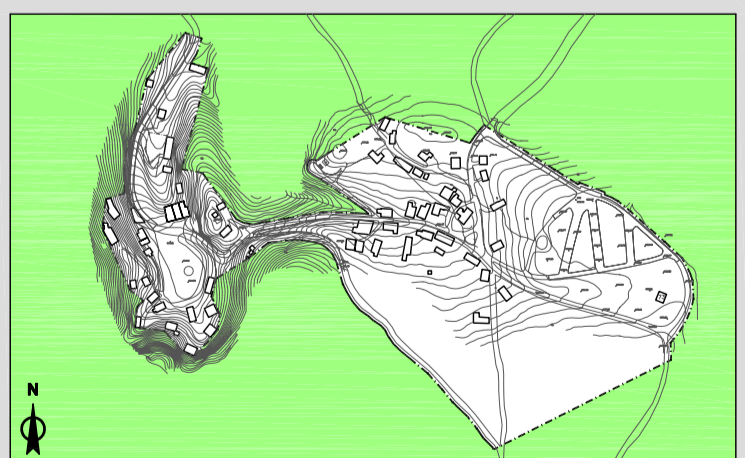

- ■ ■ ■ ■ LIMITE DEL PLAN ESPECIAL
- FECHA DE CONSTRUCCIÓN 1940-1964
CONSOLIDACIÓN DE LA FIESTA DE SAN JUAN DEL MONTE
- FECHA DE CONSTRUCCIÓN 1965-1976
AUGE DE LA CUADRILLAS
- FECHA DE CONSTRUCCIÓN 1977-2001
EXPANSIÓN DE LAS CASSETAS

EXCMO. AYUNTAMIENTO DE MIRANDA DE EBRO

PLAN ESPECIAL DE ORDENACIÓN DEL ÁREA RECREATIVA EN SAN JUAN DEL MONTE

escala 1/1.000

INFORMACIÓN PLANO:
ESTADO ACTUAL **I-11**

CASETA - FECHAS DE CONSTRUCCIÓN

OCTUBRE 2006