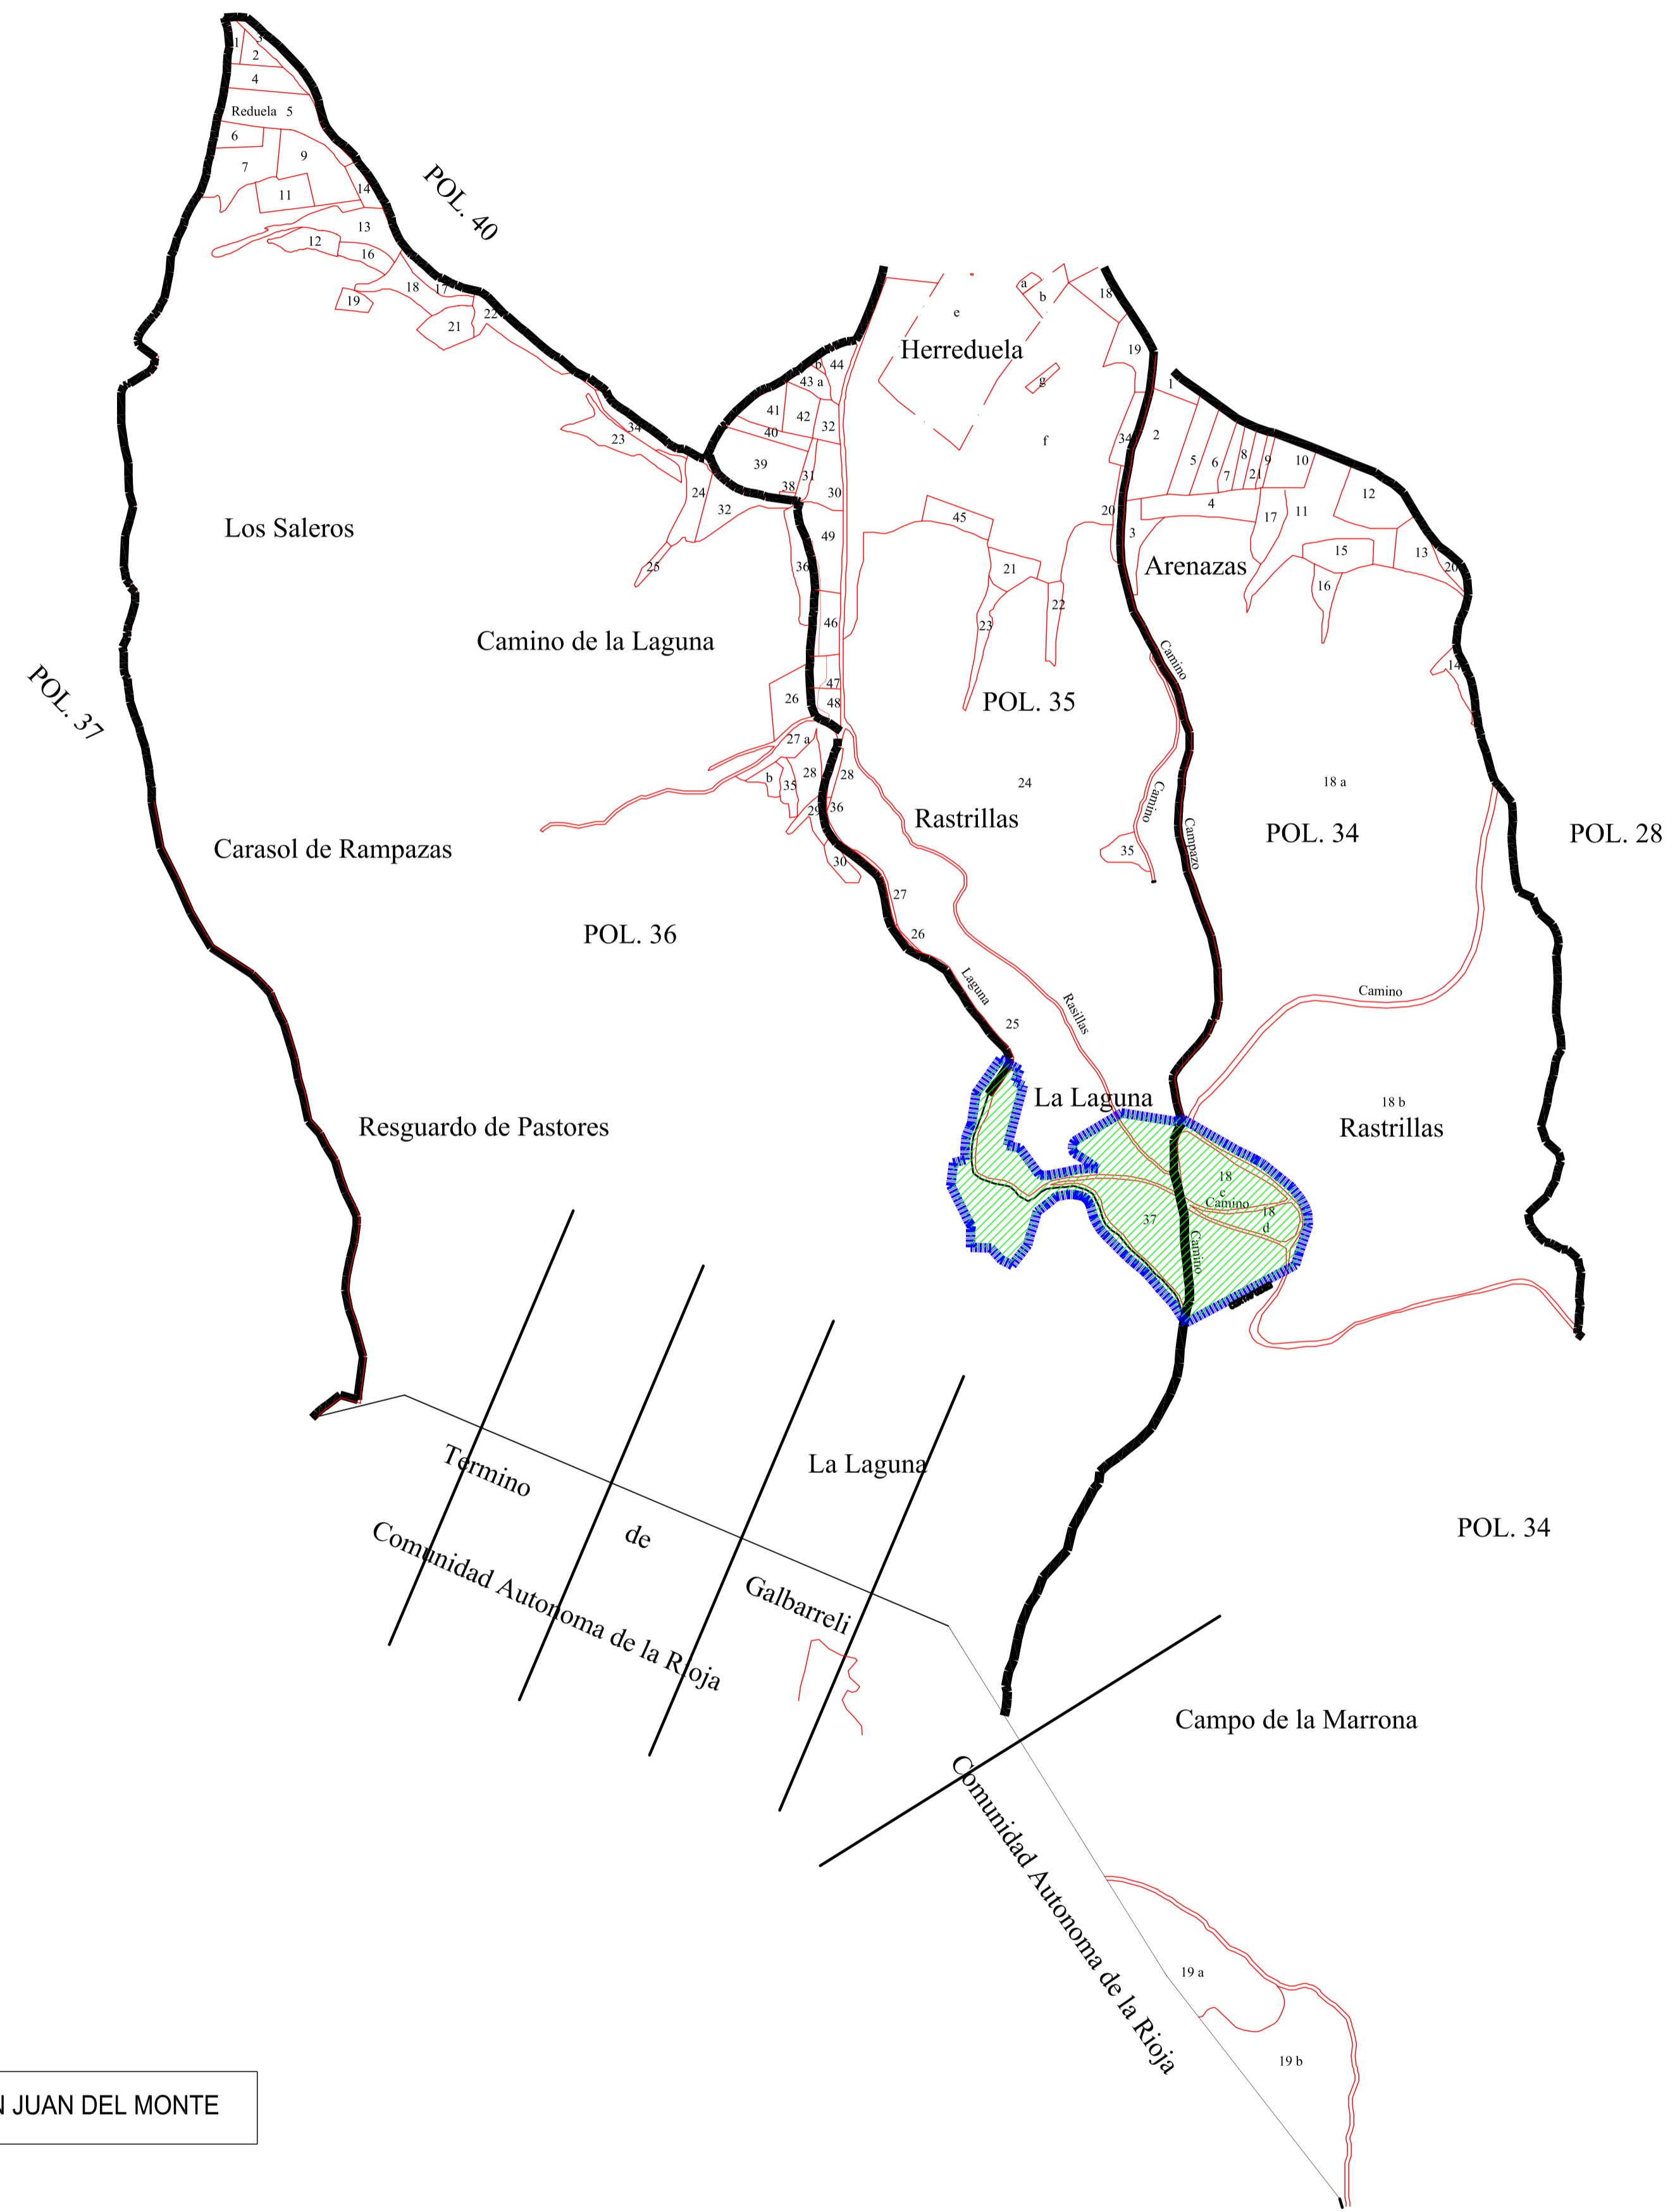

LOCALIZACIÓN

VISTA AÉREA DE SAN JUAN DEL MONTE

VISTA PANORÁMICA DE SAN JUAN DEL MONTE

INFORMACIÓN CATASTRAL

EXCMO. AYUNTAMIENTO DE MIRANDA DE EBRO
PLAN ESPECIAL DE ORDENACIÓN DEL ÁREA RECREATIVA EN SAN JUAN DEL MONTE

escalas varias
INFORMACIÓN PLANO:
ESTADO ACTUAL **1-1**

LOCALIZACIÓN-INFORMACIÓN CATASTRAL
urbAm
 Urbanismo, Arquitectura y Medio Ambiente S.L.