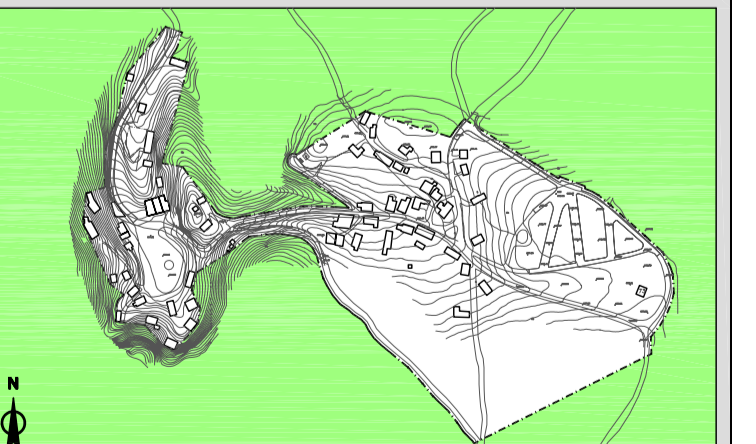

LOCALIZACIÓN

VISTA AÉREA DE SAN JUAN DEL MONTE

VISTA PANORÁMICA DE SAN JUAN DEL MONTE

INFORMACIÓN CATASTRAL

EXCMO. AYUNTAMIENTO DE MIRANDA DE EBRO
PLAN ESPECIAL DE ORDENACIÓN DEL ÁREA RECREATIVA EN SAN JUAN DEL MONTE

escalas varias
INFORMACIÓN PLANO:
ESTADO ACTUAL **1-1**

LOCALIZACIÓN-INFORMACIÓN CATASTRAL
urbAm
 Urbanismo, Arquitectura y Medio Ambiente S.L.