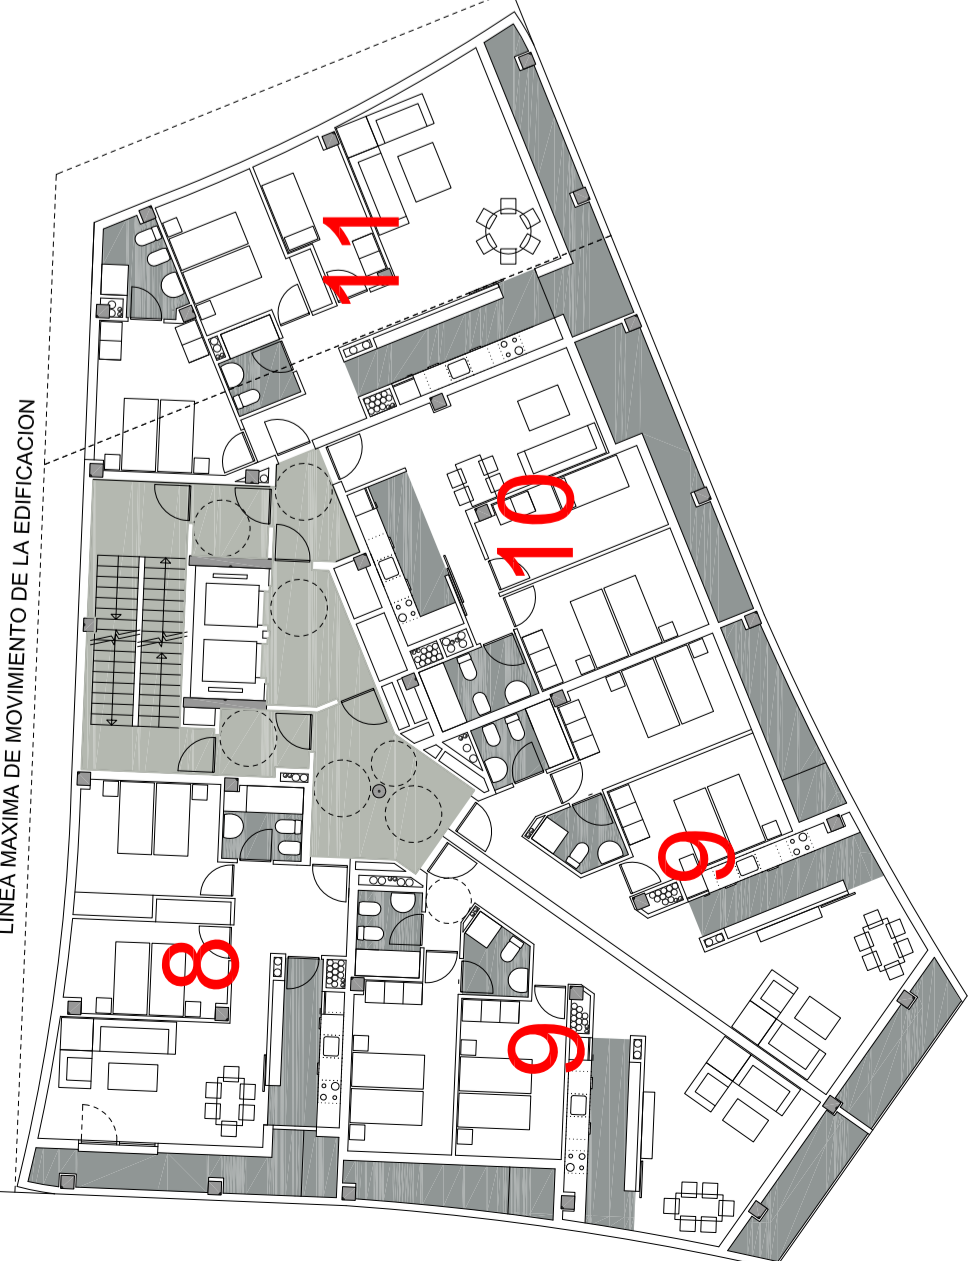

FASE DE PROYECTO ESTUDIO DE DETALLE
FECHA FEBRERO-2011

Construcciones URRUTIA, S.C.

PROYECTO MODIFICACION DEL ESTUDIO DE DETALLE
SITUACION PARCELA U.E. M-8 "LAS MATILLAS" MIRANDA DE EBRO (BURGOS)
PLANO PLANTA DE VIVIENDAS TIPO 8 A 11
ESCALA 1/200 Y 1/100
CODIGO EXPEDIENTE PLANO 05