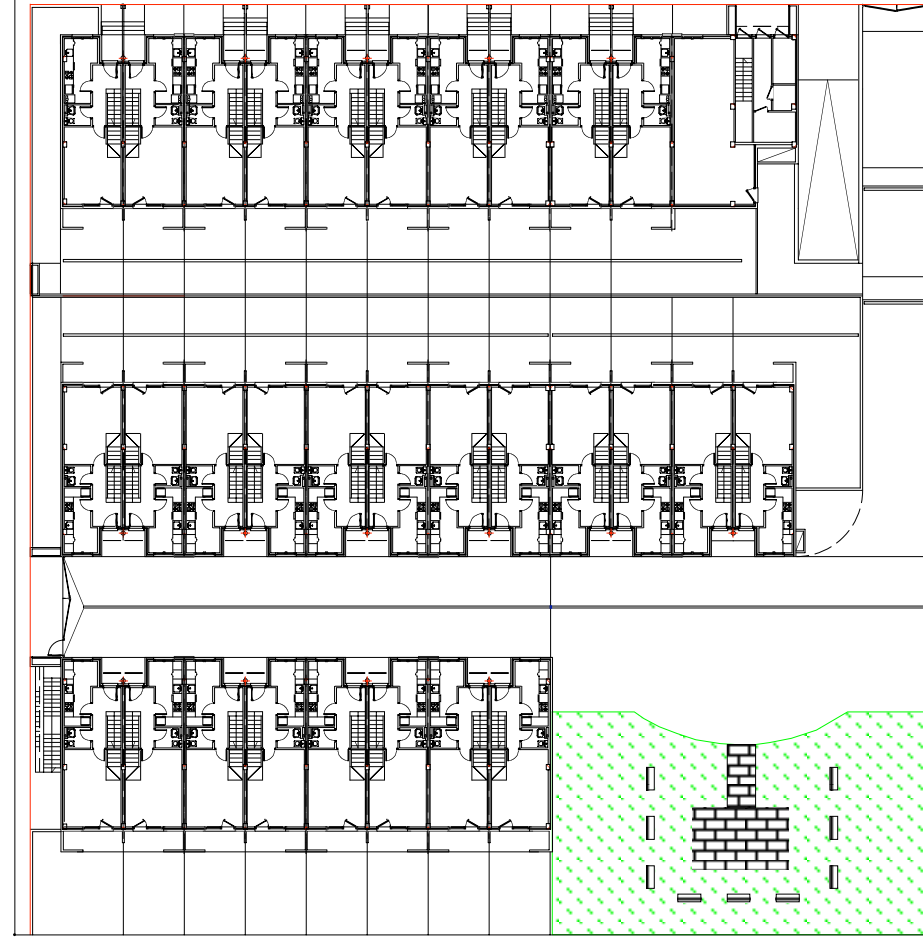

OCUPACION P.SOTANO

OCUPACION P.BAJA

PLANO :

BOCETO

ESTUDIO DE DETALLE

PARCELA R-1 POLIGONO EL CRUCERO
C/CLARA CAMPOAMOR C/ RIGOBERTA MENCHU
-MIRANDA DE EBRO

LA PROPIEDAD

ESCALA.- 1/500