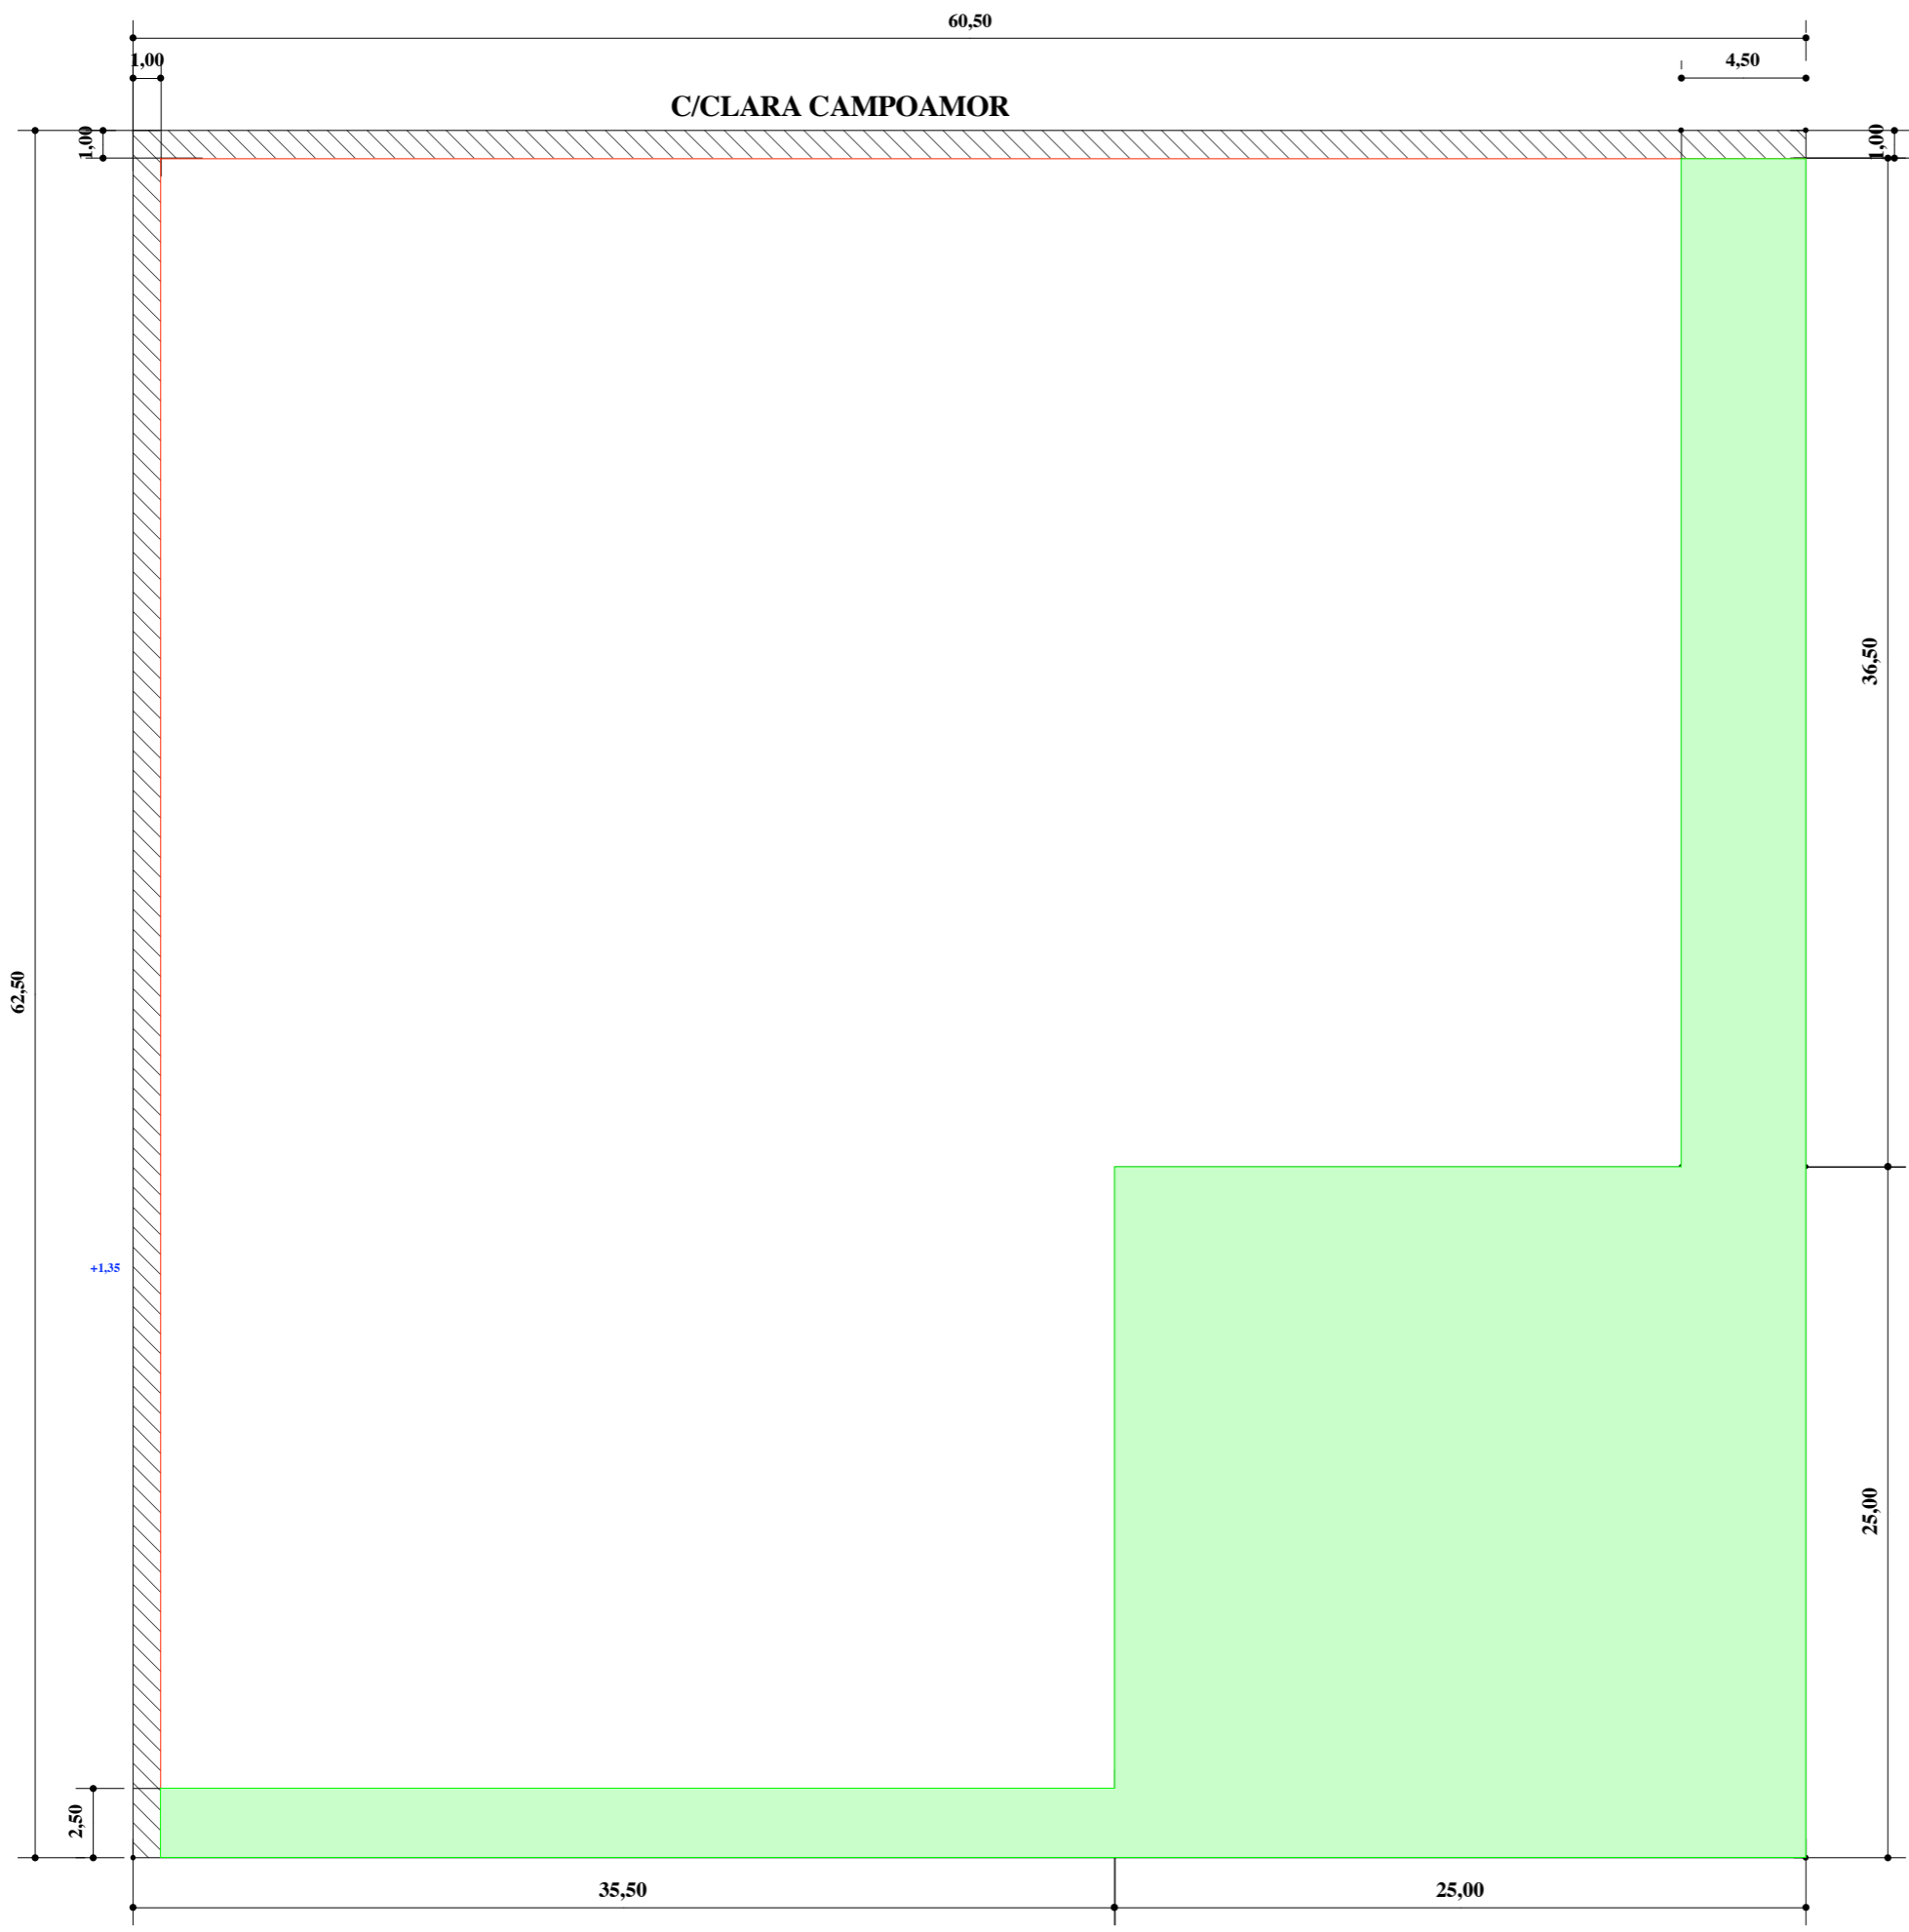

C/RIGOBERTA MENCHU

PLANO :

EMPLAZAMIENTO

ESTUDIO DE DETALLE

PARCELA R-1 POLIGONO EL CRUCERO
C/CLARA CAMPOAMOR C/ RIGOBERTA MENCHU
-MIRANDA DE EBRO

ESCALA.- 1/300

FEB-2012

N-2