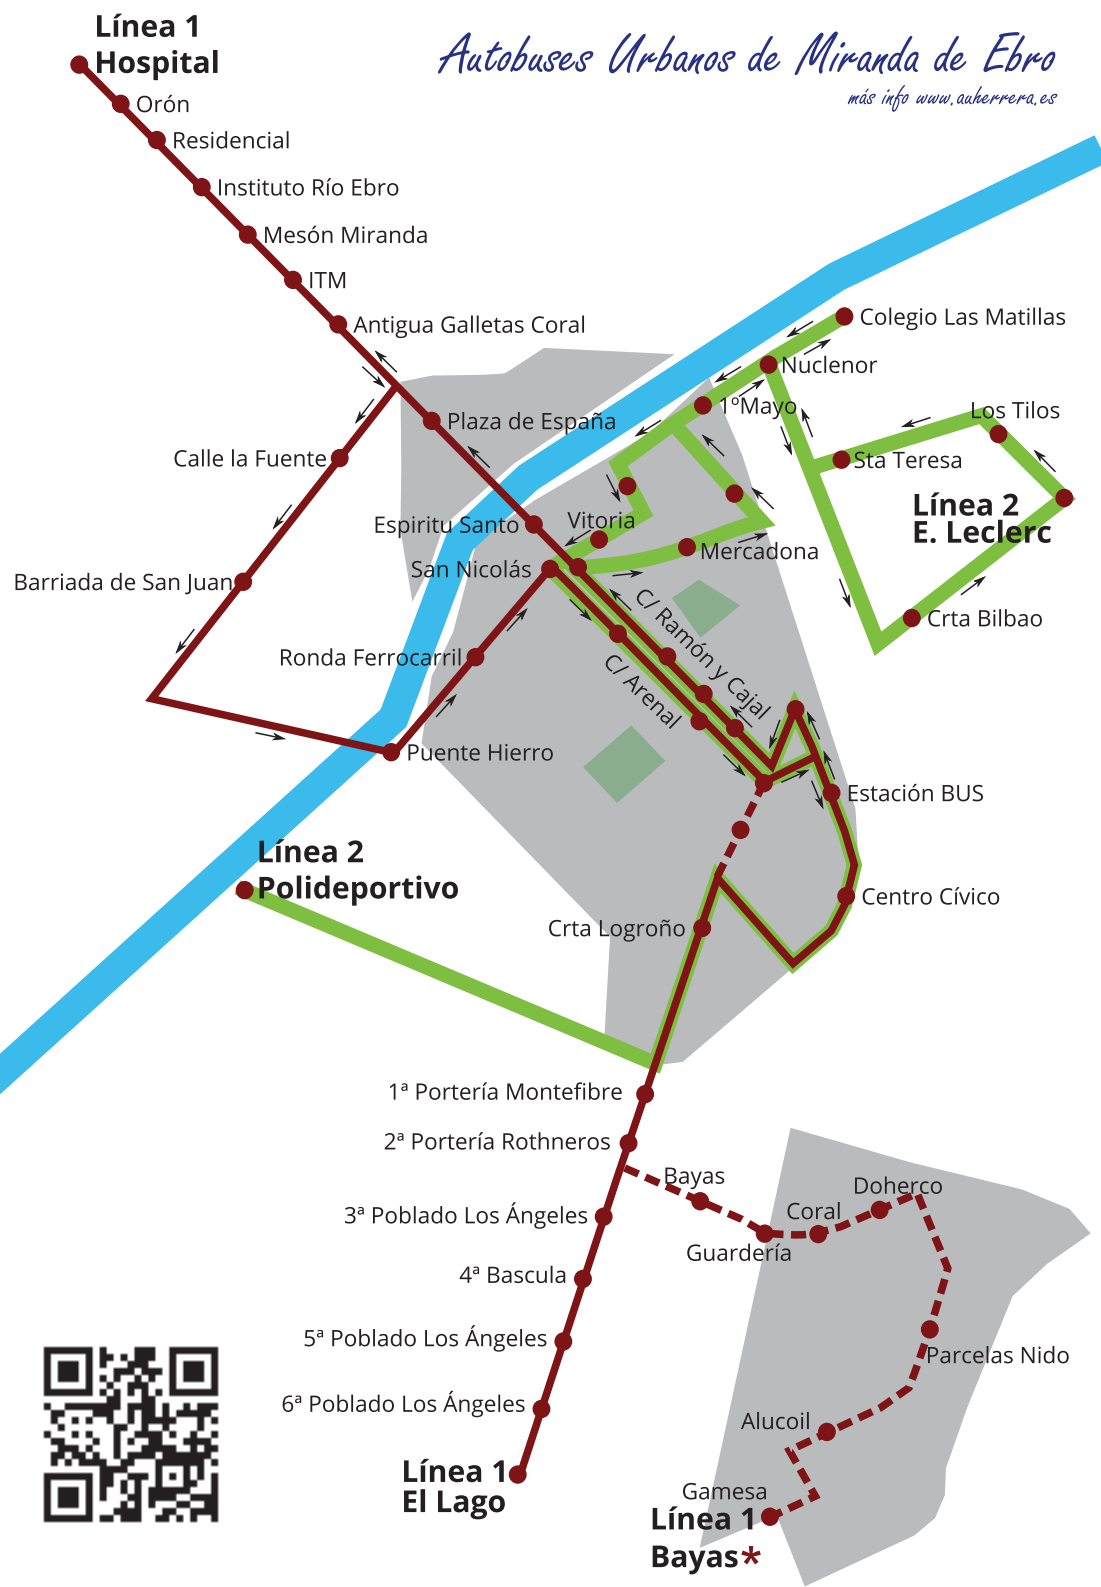

Autobuses Urbanos de Miranda de Ebro

más info www.auberrera.es

Línea 1 Hospital - Lago Línea 1 Hospital - Bayas* Salida Hospital cada 15 minutos

(Horario de Lunes a Viernes)

SALIDA : HOSPITAL	SALIDA : BAYAS	SALIDA : EL LAGO
5:30 (Crucero) *		
6:30 (Crucero) *	6:10	
7:20 *	6:55	
7:30 *	7:15	7:30
7:45 *	7:45	
8:00 *		8:00
8:15 *	8:15	
8:30 *		8:30
8:45 *	8:45	
9:00 *		9:00
9:15 *	9:15	
9:30 *		9:30
9:45 *	9:45	
10:00 *		10:00
10:15 *	10:15	
10:30 *		10:30
10:45 *	10:45	
11:00 *		11:00
11:15 *	11:15	
11:30 *		11:30
11:45 *	11:45	
12:00 *		12:00
12:15 *	12:15	
12:30 *		12:30
12:45 *	12:45	
13:00 *		13:00
13:15 *	13:15	
13:30 *		13:30
13:45 *	13:45	
14:00 *		14:00
14:15 *	14:15	
14:30 *		14:30
14:45 *	14:45	
15:00 *		15:00
15:15 (Fin Bayas 15:45) *	15:15 (Fin Crucero 15:45)	
15:30 *		15:30
16:00 *		16:00
16:30 *		16:30
17:00 *		17:00
17:30 *		17:30
18:00 *		18:00
	18:10	
18:30 *		18:30
19:00 *		19:00
19:30 *		19:30
20:00 *		20:00
20:30 *		20:30
21:00 *		21:00
21:30 *		21:30
22:10 *	22:10	

Línea 1 Hospital - Lago

(Horario Sabados)

SALIDA : HOSPITAL	SALIDA : EL LAGO
7:30	7:30
8:10	8:00
8:30	8:30
9:00	9:00
9:30	9:30
10:00	10:00
10:30	10:30
11:00	11:00
11:30	11:30
12:00	12:00
12:30	12:30
13:00	13:00
13:30	13:30
14:00	14:00
14:30	14:30
15:10	
	15:30
16:00	
	16:30
17:00	
	17:30
18:00	
	18:30
19:00	
	19:30
20:00	
	20:30
21:00	
	21:30
22:10	

(Horario Domingos y Festivos)

SALIDA : HOSPITAL	SALIDA : EL LAGO
	7:30
8:10	8:30
9:00	9:30
10:00	10:30
11:00	11:30
12:00	12:30
13:00	13:30
14:00	14:30
15:10	15:30
16:00	16:30
17:00	17:30
18:00	18:30
19:00	19:30
20:00	20:30
21:00	21:30
22:10	

(Julio y Agosto de Lunes a Domingo)

SALIDA : POLIDEPROTIVO	SALIDA : ELECLERC
10:30	11:00
11:30	12:00
12:30	13:00
16:30	16:00
17:30	17:00
18:30	19:00
19:30	20:00
20:30	21:00

LÍNEAS METROPOLITANAS

Desde 1975